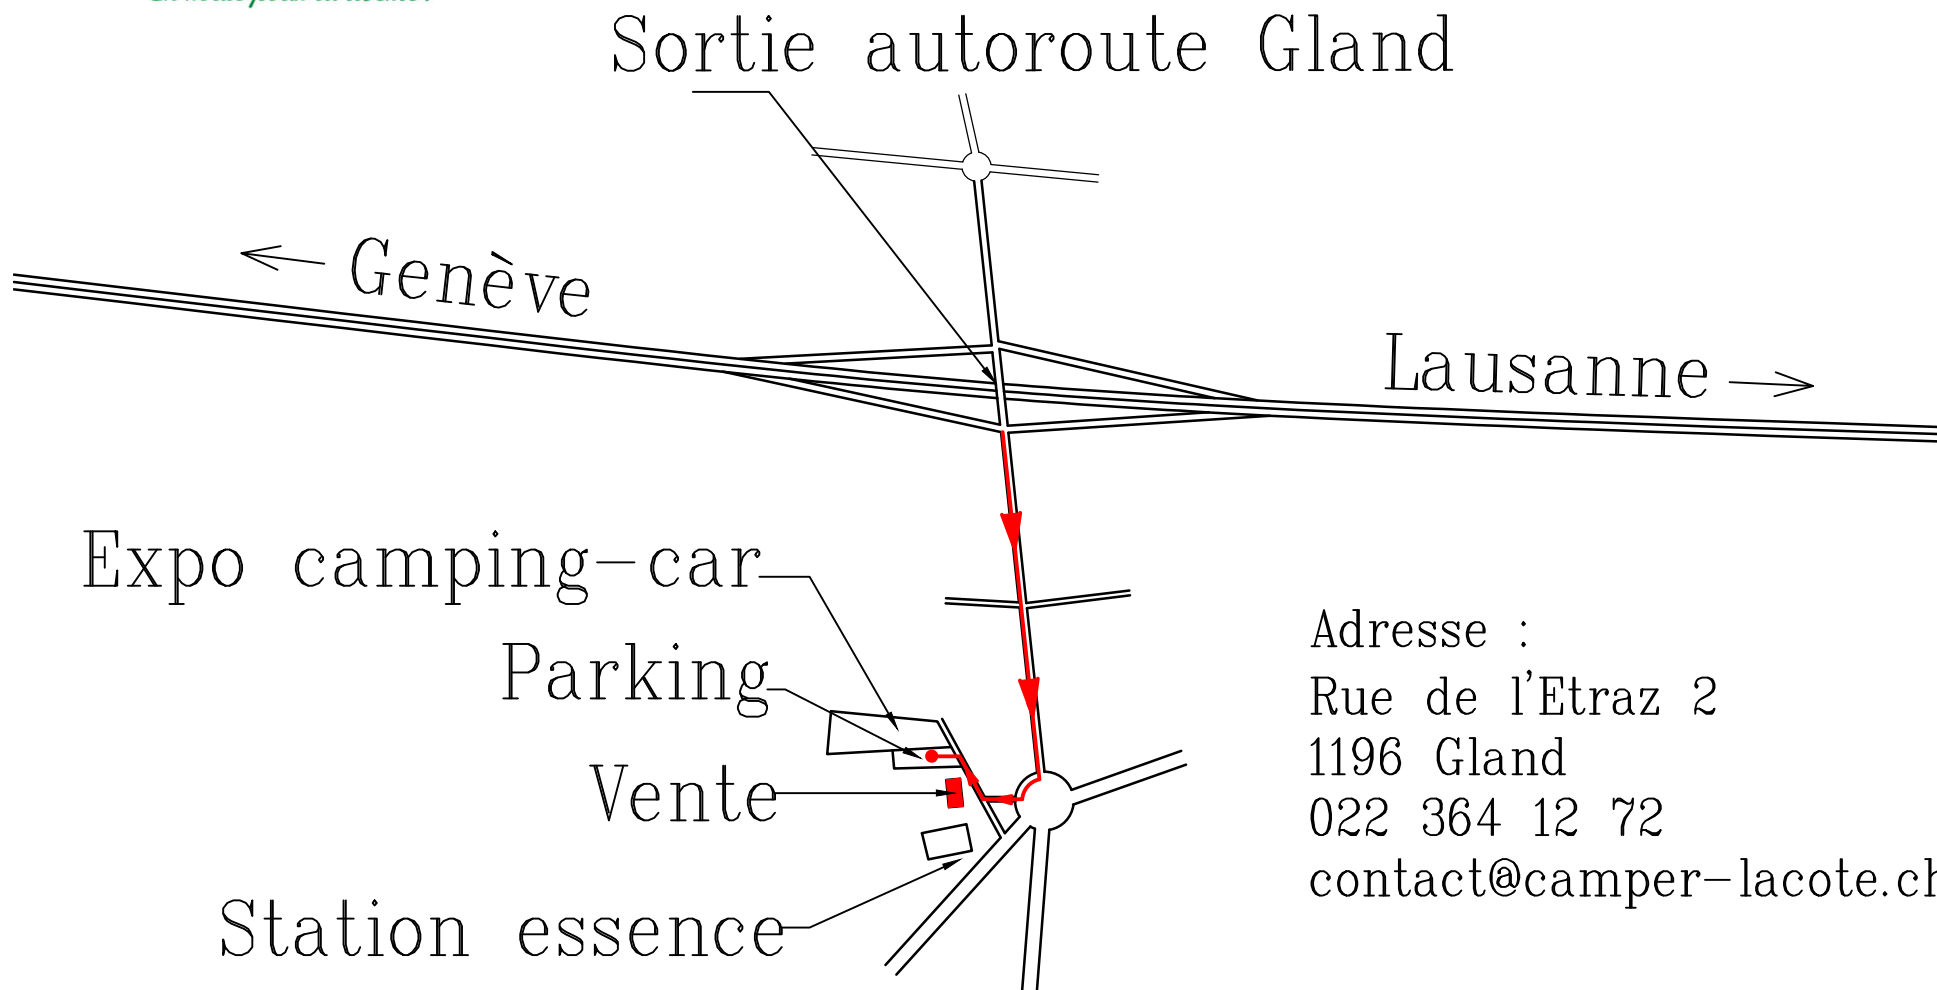

## Plan d'accès

Adresse :  
Rue de l'Etraz 2  
1196 Gland  
022 364 12 72  
[contact@camper-lacote.ch](mailto:contact@camper-lacote.ch)